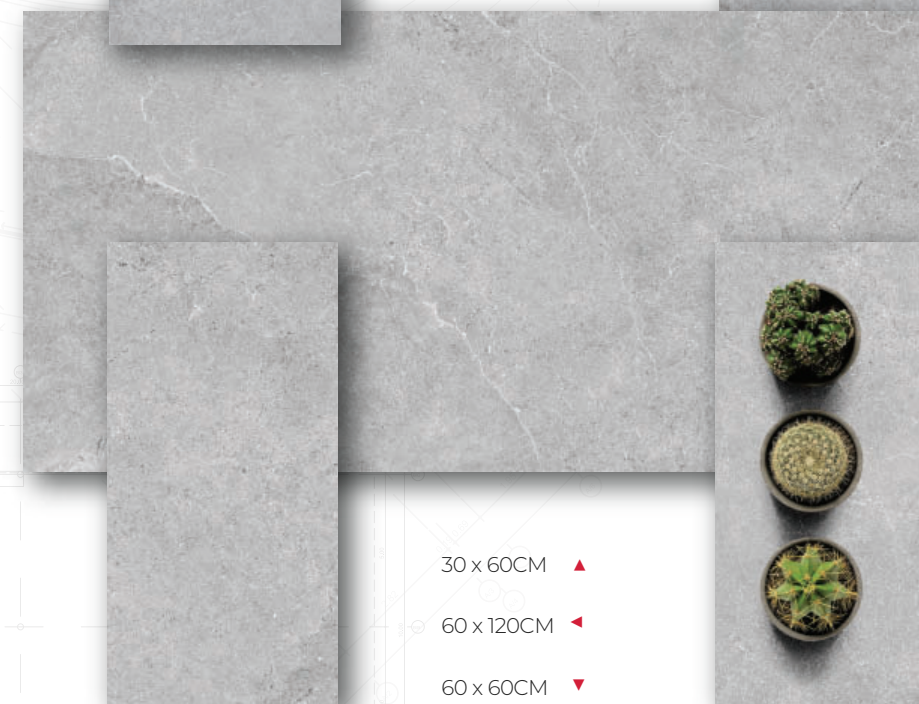

30 x 30CM ▼

30 x 60CM ▲

60 x 120CM ▼

60 x 60CM ▼