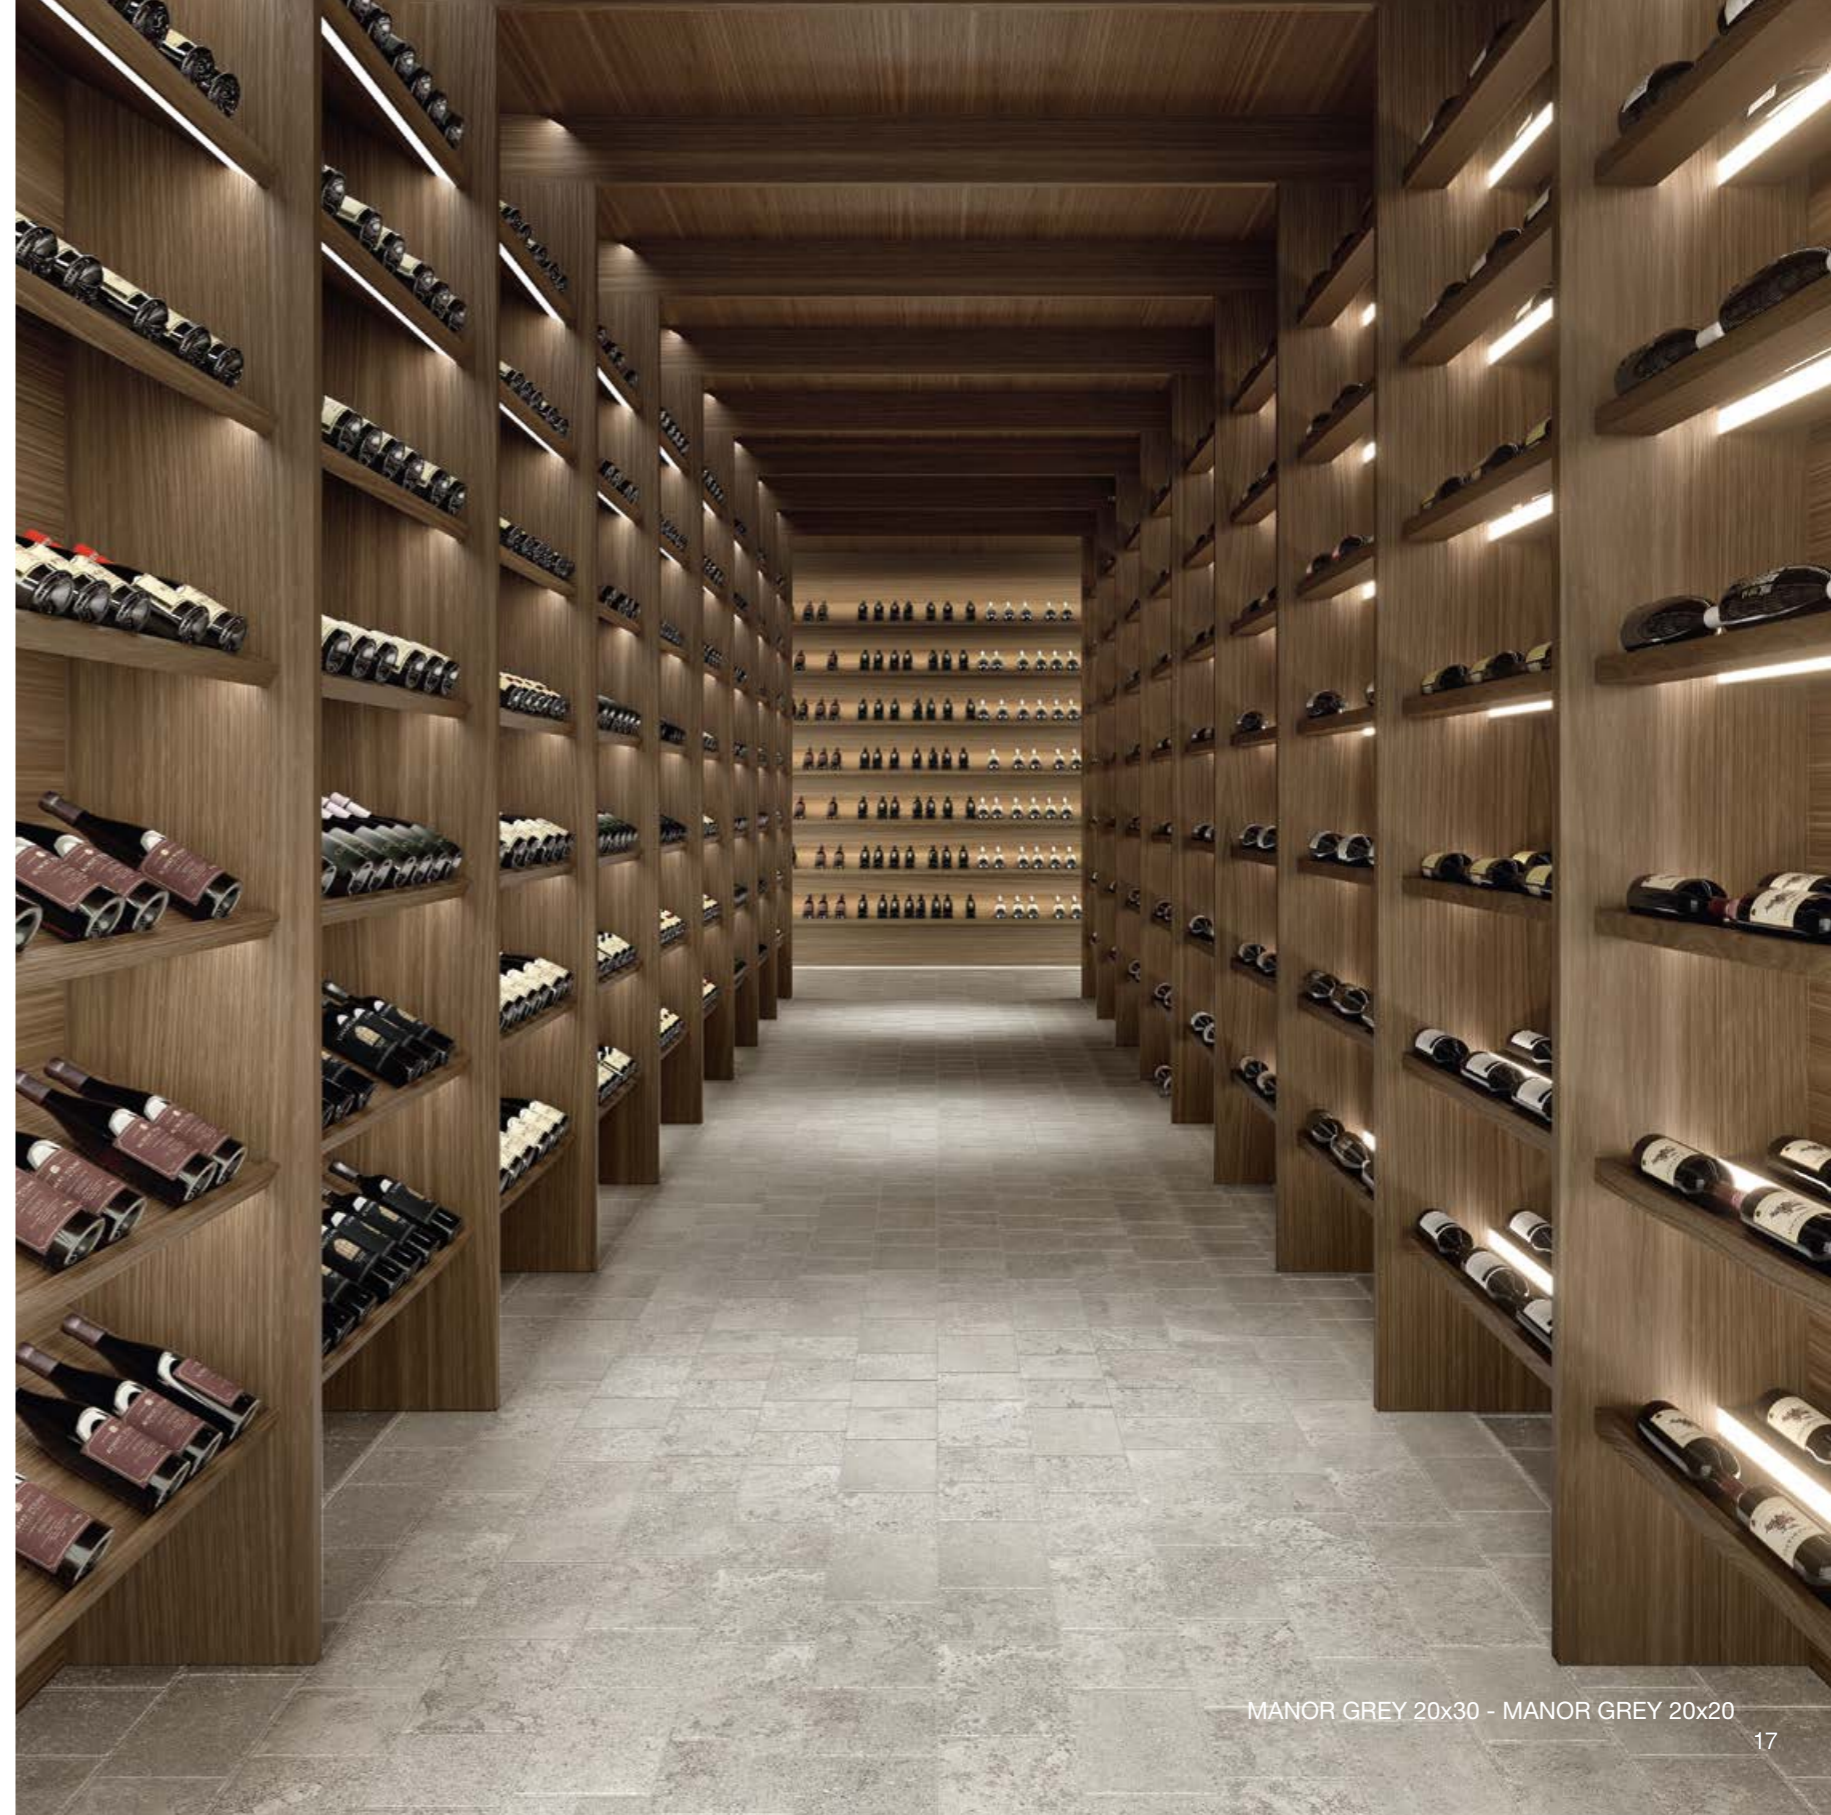

MANOR GREY 20x30 - MANOR GREY 20x20