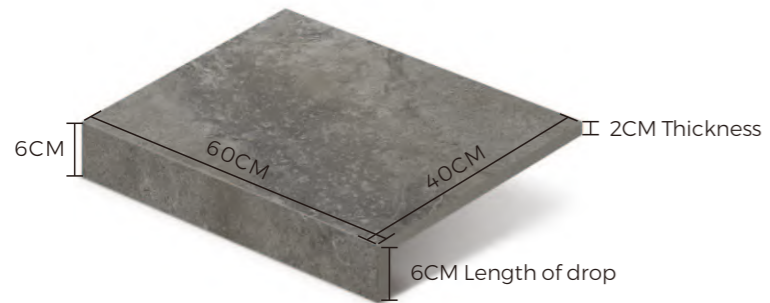

“ TERRA STONE  
**GRAPHITE**

**M3146**  
 30 x 30CM ▲

**Terra Stone Mosaic**  
 29.8x29.8CM ▲

**M36146**  
 30 x 60CM ▲

**M126146**  
 60 x 120CM ▲

**M6146**  
 60 x 60CM ▼

**M6146H**  
 60 x 60 x 2CM

**Top Profile - Terra Stone Bullnose**