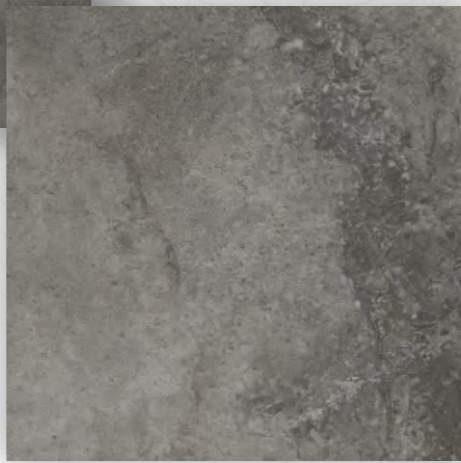

“ TERRA STONE  
**GRAPHITE**

**M3146**  
 30 x 30CM ▲

**Terra Stone Mosaic**  
 29.8x29.8CM ▲

**M36146**  
 30 x 60CM ▲

**M126146**  
 60 x 120CM ▲

**M6146**  
 60 x 60CM ▼

**M6146H**  
 60 x 60 x 2CM

**Top Profile - Terra Stone Bullnose**