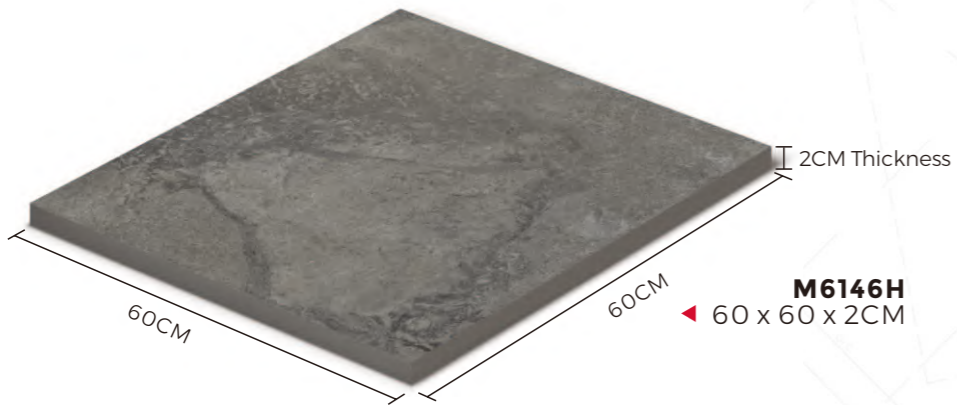

“ TERRA STONE  
**GRAPHITE**

**M3146**  
 30 x 30CM ▲

**Terra Stone Mosaic**  
 29.8x29.8CM ▲

**M36146**  
 30 x 60CM ▲

**M126146**  
 60 x 120CM ▲

**M6146**  
 60 x 60CM ▼

**M6146H**  
 60 x 60 x 2CM

**Top Profile - Terra Stone Bullnose**